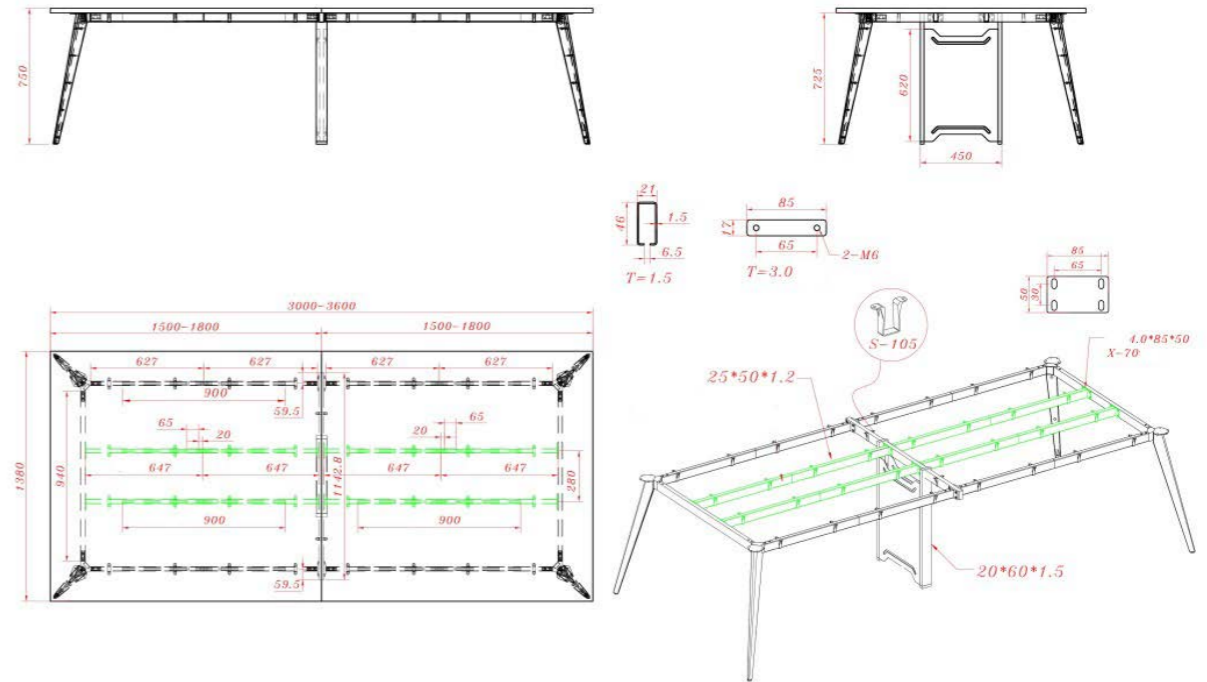

דגם בארי

ט.ל.ח. כל התמונות בקטלוג להמחשה בלבד