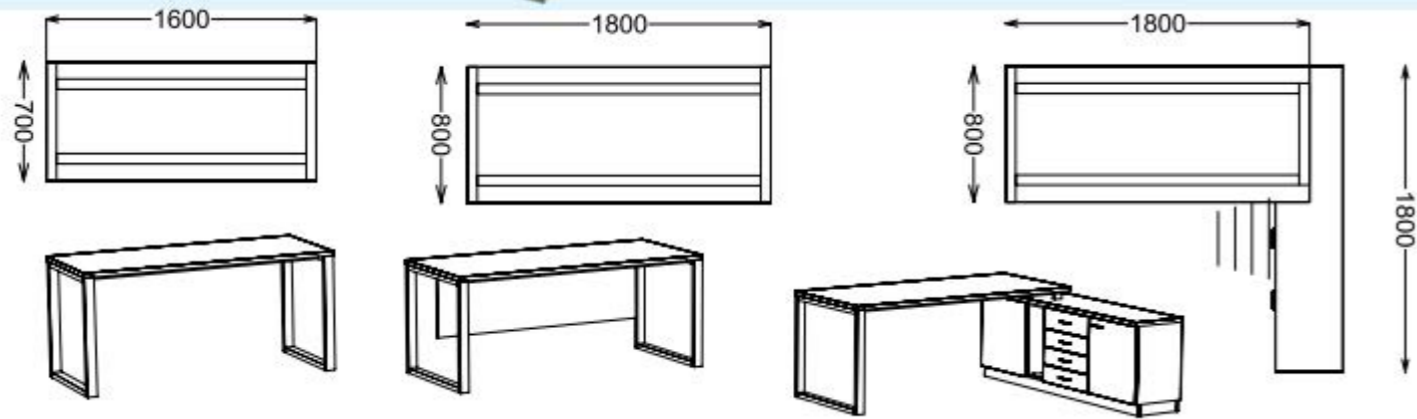

שולחן דגם ספר

שולחנות מתקפלים - דגמים נוספים

שולחן דגם אלה

טלח כל התמונות בקטלוג להמחשה בלבד

שולחן דגם דורה

טלח כל התמונות בקטלוג להמחשה בלבד

דגם תירוש - שולחן מתקפל לפלטה מרובעת

דגם תירוש - שולחן מתקפל לפלטה עגולה

דגם פנינה פרופיל 70/20

דגם פנינה פרופיל 70/20

לא ניתן לקבל בקושרות מתכוננות אלא רק מרותך
 לא ניתן לעשות שולחן בנצי'

ט.ל.ח כל התמונות בקטלוג להמחשה בלבד

ט.ל.ח כל התמונות בקטלוג להמחשה בלבד

שולחנות פיצה

גובה 72, קוטר 50 ס"מ, מתאים לפלטה עד 80 ס"מ