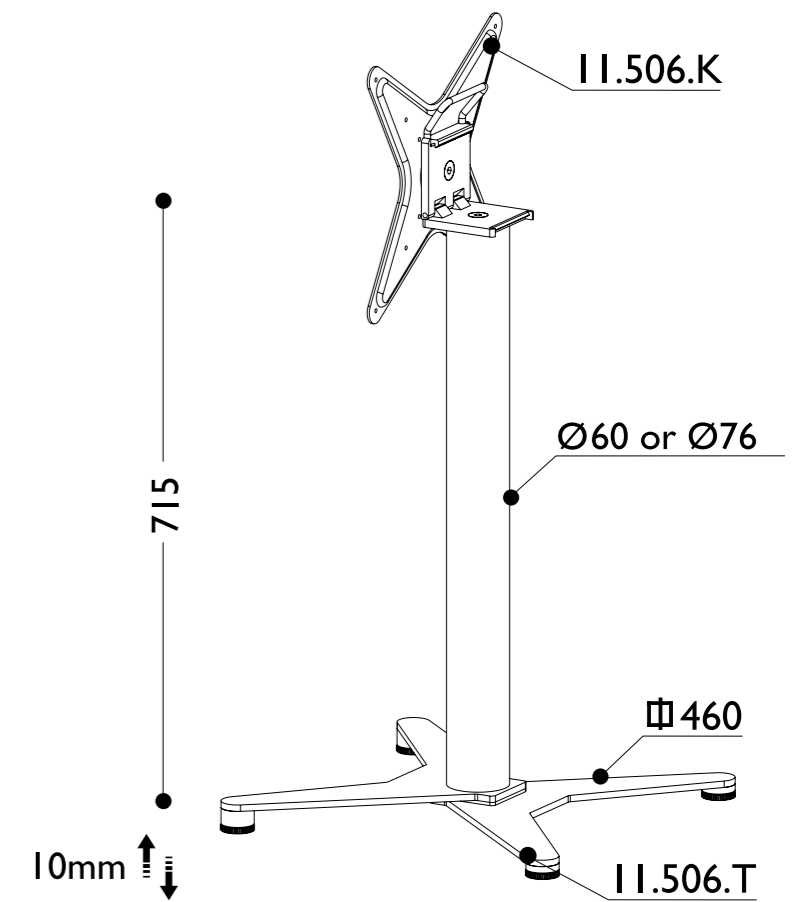

שולחן דגם ספר

שולחנות מתקפלים - דגמים נוספים

שולחן דגם אלה

טלח כל התמונות בקטלוג להמחשה בלבד

שולחן דגם דורה

טלח כל התמונות בקטלוג להמחשה בלבד

דגם תירוש - שולחן מתקפל לפלטה מרובעת

דגם תירוש - שולחן מתקפל לפלטה עגולה

דגם פנינה פרופיל 70/20

דגם פנינה פרופיל 70/20

לא ניתן לקבל בקושרות מתכוננות אלא רק מרותך
 לא ניתן לעשות שולחן בנצי'

ט.ל.ח כל התמונות בקטלוג להמחשה בלבד

ט.ל.ח כל התמונות בקטלוג להמחשה בלבד

שולחנות פיצה

גובה 72, קוטר 50 ס"מ, מתאים לפלטה עד 80 ס"מ