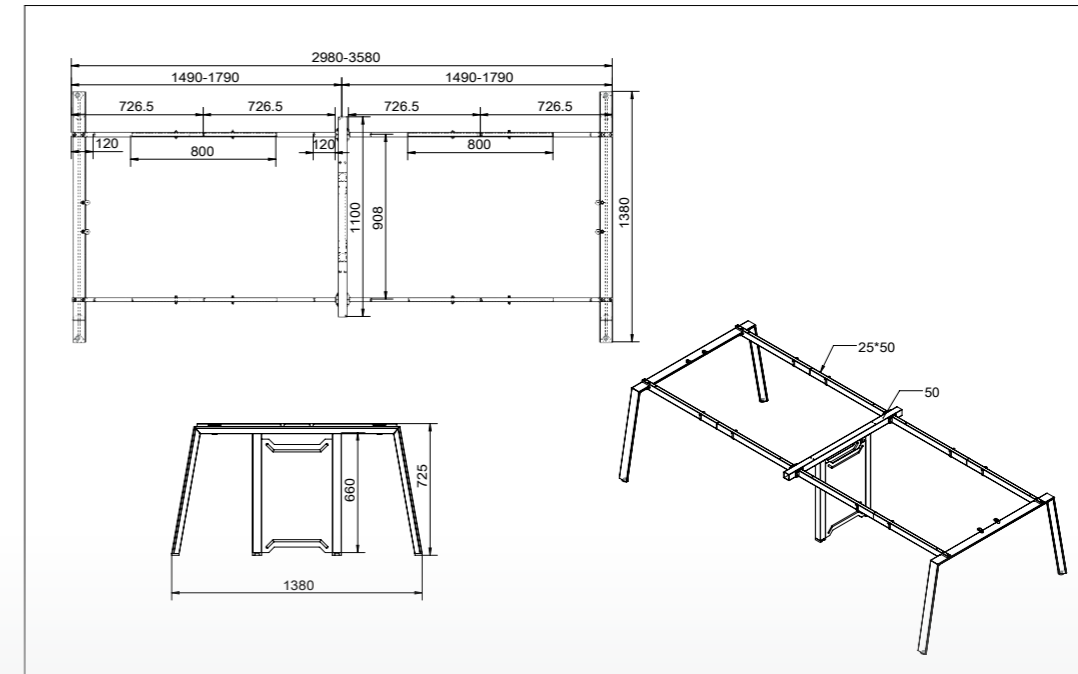

דגם ונציה

דגם ונציה

גובה השלוחה לשולחן רוכב חייב להיות 65 ס"מ

דגם ונציה

ט.ל.ח כל התמונות בקטלוג להמחשה בלבד

דגם ונציה

ט.ל.ח כל התמונות בקטלוג להמחשה בלבד

דגם רופינו