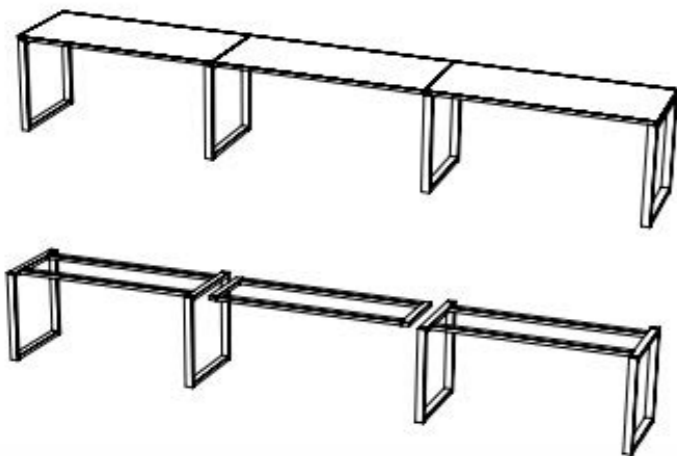

שולחן מתקפל נאפולי

ט.ל.ח. כל התמונות בקטלוג להמחשה בלבד

ט.ל.ח. כל התמונות בקטלוג להמחשה בלבד

שולחן מתקפל טורינו

שולחן מתקפל טורינו

ט.ל.ח. כל התמונות בקטלוג להמחשה בלבד

ט.ל.ח. כל התמונות בקטלוג להמחשה בלבד

שולחנות מתקפלים - דגמים נוספים

שולחן דגם ספר

שולחנות מתקפלים - דגמים נוספים

שולחן דגם אלה

טלח כל התמונות בקטלוג להמחשה בלבד

שולחן דגם דורה

טלח כל התמונות בקטלוג להמחשה בלבד

דגם תירוש - שולחן מתקפל לפלטה מרובעת

דגם תירוש - שולחן מתקפל לפלטה עגולה

דגם פנינה פרופיל 70/20

דגם פנינה פרופיל 70/20

לא ניתן לקבל בקושרות מתכוננות אלא רק מרותך
 לא ניתן לעשות שולחן בנצי'

ט.ל.ח כל התמונות בקטלוג להמחשה בלבד

ט.ל.ח כל התמונות בקטלוג להמחשה בלבד

שולחנות פיצה

גובה 72, קוטר 50 ס"מ, מתאים לפלטה עד 80 ס"מ

שולחנות פיצה

גובה 72, קוטר 60 ס"מ, מתאים לפלטה 120 ס"מ

דגם נובו פרופיל 70/20

דגם נובו פרופיל 70/20

דגם B

דגם נפוליאון

ט.ל.ח. כל התמונות בקטלוג להמחשה בלבד

דגם A