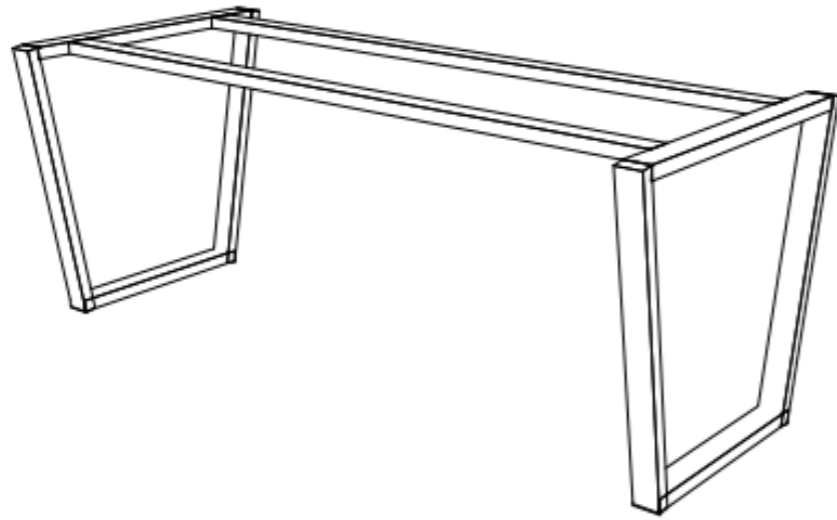

דגם טרפז

ט.ל.ח. כל התמונות בקטלוג להמחשה בלבד