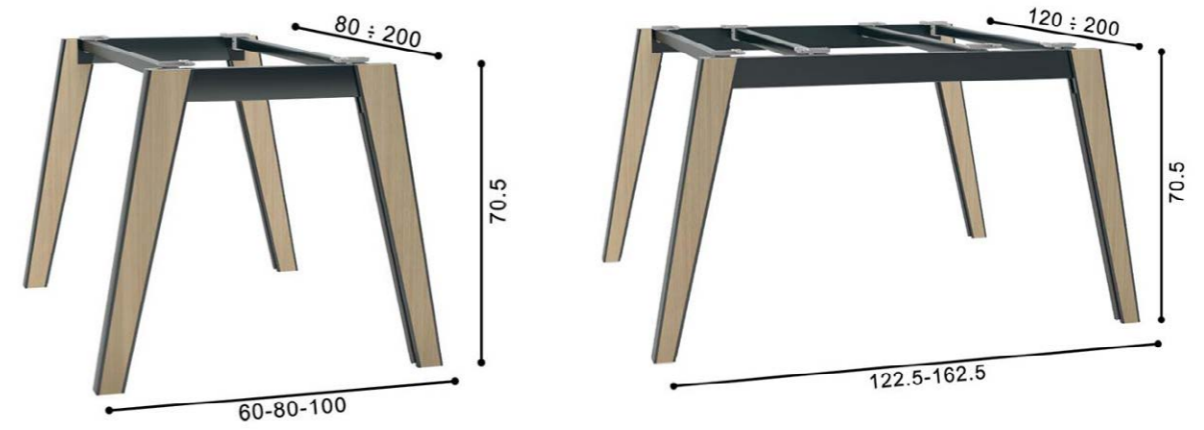

דגם רופינו

ט.ל.ח כל התמונות בקטלוג להמחשה בלבד