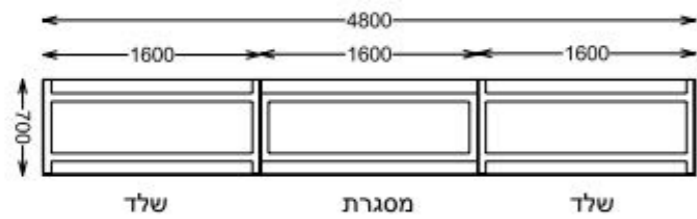

שולחן דגם ספר

שולחנות מתקפלים - דגמים נוספים

שולחן דגם אלה

טלח כל התמונות בקטלוג להמחשה בלבד

שולחן דגם דורה

טלח כל התמונות בקטלוג להמחשה בלבד

דגם תירוש - שולחן מתקפל לפלטה מרובעת

דגם תירוש - שולחן מתקפל לפלטה עגולה

דגם פנינה פרופיל 70/20

דגם פנינה פרופיל 70/20

לא ניתן לקבל בקושרות מתכוננות אלא רק מרותך
 לא ניתן לעשות שולחן בנצי'

ט.ל.ח כל התמונות בקטלוג להמחשה בלבד

ט.ל.ח כל התמונות בקטלוג להמחשה בלבד

שולחנות פיצה

גובה 72, קוטר 50 ס"מ, מתאים לפלטה עד 80 ס"מ