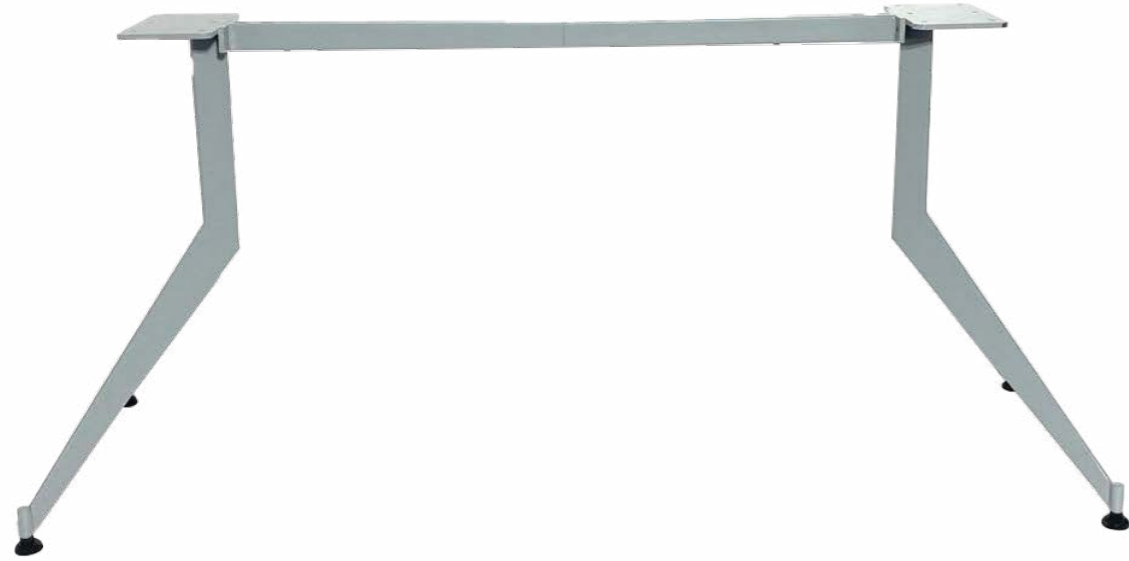

דגם מילאנו

ט.ל.ח. כל התמונות בקטלוג להמחשה בלבד

דגם מילאנו

ט.ל.ח. כל התמונות בקטלוג להמחשה בלבד

שולחן דגם ירדן

שולחן דגם ירדן

ט.ל.ח. כל התמונות בקטלוג להמחשה בלבד

ט.ל.ח. כל התמונות בקטלוג להמחשה בלבד

דגם C מעבדה פרופיל 60/30 + כיפוף

ט.ל.ח. כל התמונות בקטלוג להמחשה בלבד

דגם C מעבדה פרופיל 60/30 + כיפוף

ט.ל.ח. כל התמונות בקטלוג להמחשה בלבד

דגם ליאני פרופיל 80/40

ט.ל.ח כל התמונות בקטלוג להמחשה בלבד

דגם ליאני פרופיל 80/40

ט.ל.ח כל התמונות בקטלוג להמחשה בלבד

דגם סיינה

דגם סיינה

דגם סירקוזה פרופיל 40/40

דגם סירקוזה פרופיל 40/40

דגם קורל לשולחן ישיבות פרופיל 60/30 | 70/20

ט.ל.ח כל התמונות בקטלוג להמחשה בלבד

דגם קורל לשולחן ישיבות פרופיל 60/30 | 70/20