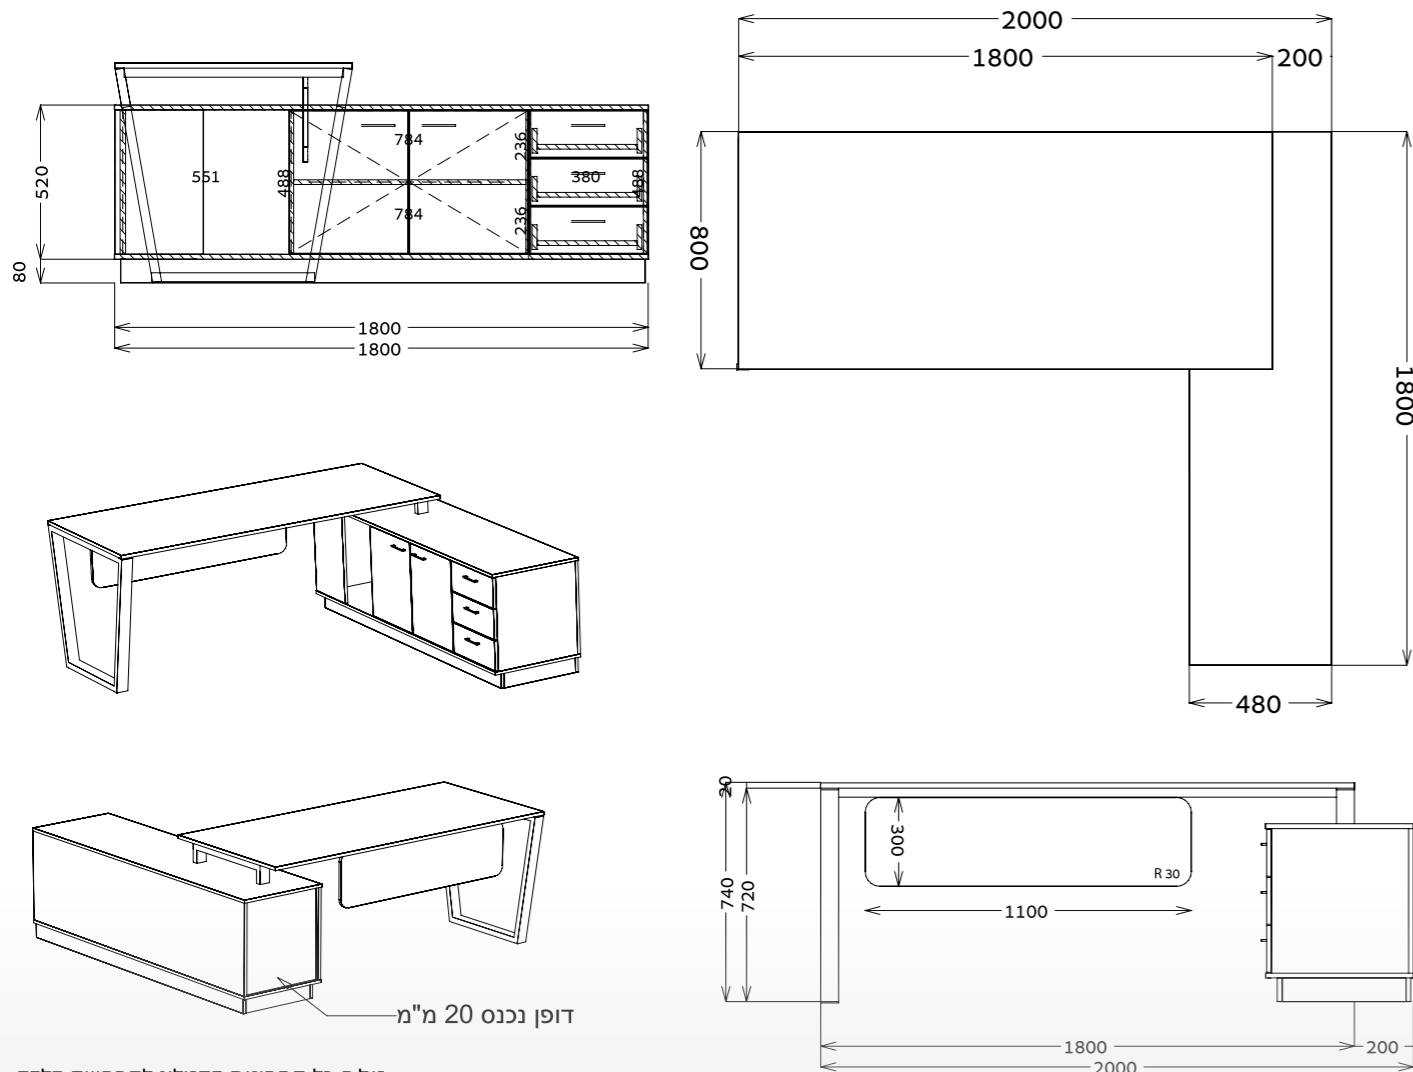

דגם טרפז

ט.ל.ח. כל התמונות בקטלוג להמחשה בלבד