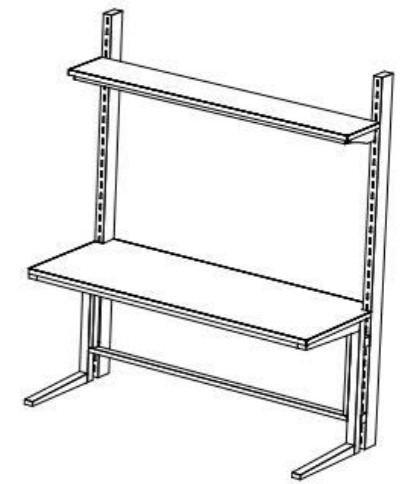

דגם מילאנו

ט.ל.ח. כל התמונות בקטלוג להמחשה בלבד

דגם מילאנו

ט.ל.ח. כל התמונות בקטלוג להמחשה בלבד

שולחן דגם ירדן

שולחן דגם ירדן

ט.ל.ח. כל התמונות בקטלוג להמחשה בלבד

ט.ל.ח. כל התמונות בקטלוג להמחשה בלבד

דגם C מעבדה פרופיל 60/30 + כיפוף

ט.ל.ח. כל התמונות בקטלוג להמחשה בלבד

דגם C מעבדה פרופיל 60/30 + כיפוף

ט.ל.ח. כל התמונות בקטלוג להמחשה בלבד

דגם ליאני פרופיל 80/40

ט.ל.ח כל התמונות בקטלוג להמחשה בלבד

דגם ליאני פרופיל 80/40

ט.ל.ח כל התמונות בקטלוג להמחשה בלבד

דגם סיינה

דגם סיינה

דגם סירקוזה פרופיל 40/40

דגם סירקוזה פרופיל 40/40

דגם קורל לשולחן ישיבות פרופיל 60/30 | 70/20

ט.ל.ח כל התמונות בקטלוג להמחשה בלבד

דגם קורל לשולחן ישיבות פרופיל 60/30 | 70/20