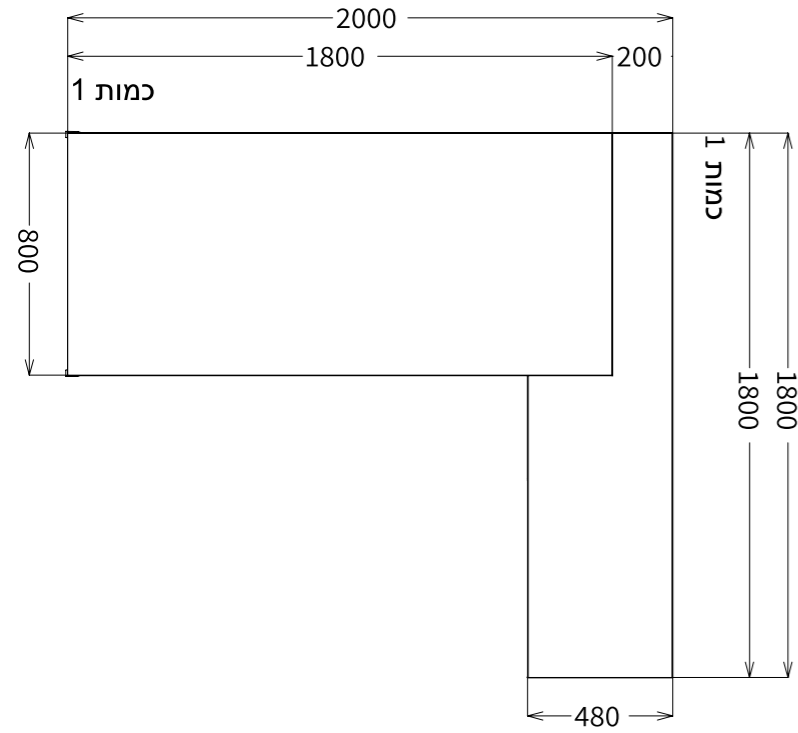

דגם ונציה

דגם ונציה

גובה השלוחה לשולחן רוכב חייב להיות 65 ס"מ

דגם ונציה

ט.ל.ח כל התמונות בקטלוג להמחשה בלבד

דגם ונציה

ט.ל.ח כל התמונות בקטלוג להמחשה בלבד

דגם רופינו