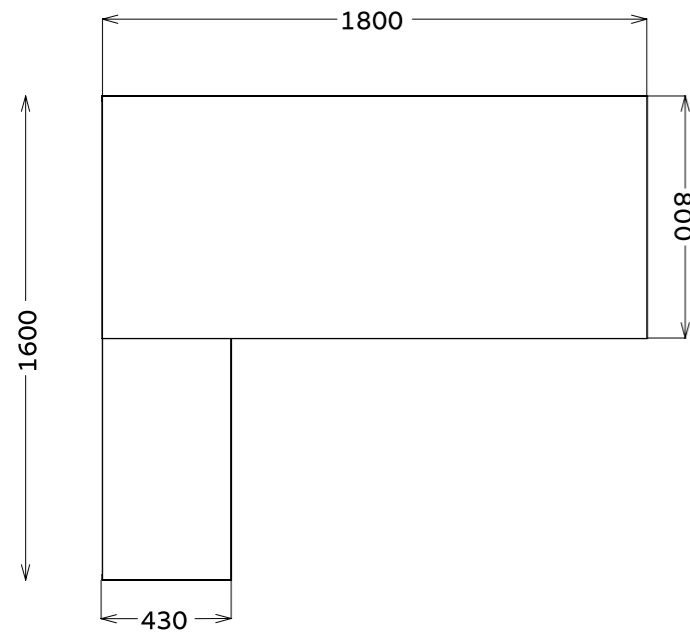

דגם אניגמה

ט.ל.ח. כל התמונות בקטלוג להמחשה בלבד