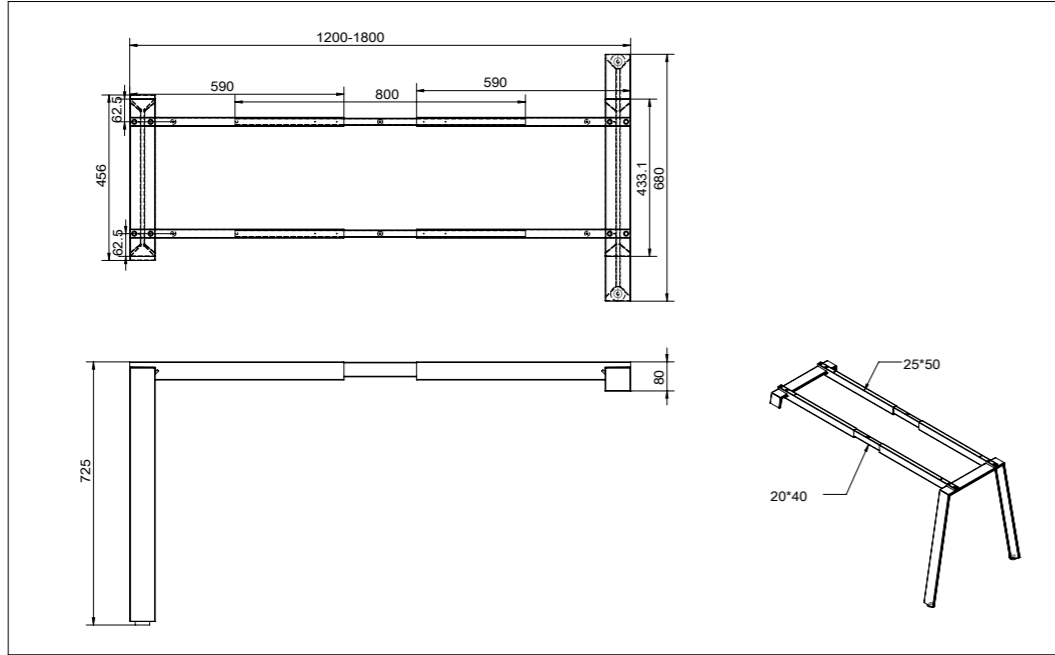

דגם ונציה

דגם ונציה

גובה השלוחה לשולחן רוכב חייב להיות 65 ס"מ

דגם ונציה

ט.ל.ח כל התמונות בקטלוג להמחשה בלבד

דגם ונציה

ט.ל.ח כל התמונות בקטלוג להמחשה בלבד

דגם רופינו