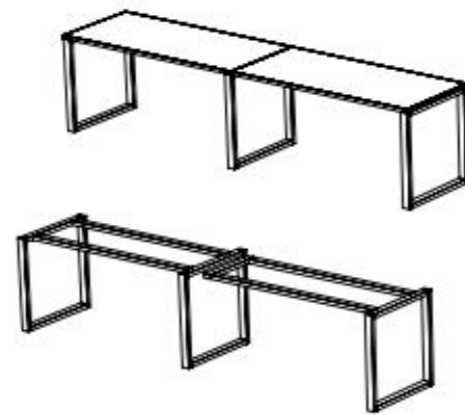

שולחן מתקפל נאפולי

ט.ל.ח. כל התמונות בקטלוג להמחשה בלבד

ט.ל.ח. כל התמונות בקטלוג להמחשה בלבד

שולחן מתקפל טורינו

שולחן מתקפל טורינו

ט.ל.ח. כל התמונות בקטלוג להמחשה בלבד

ט.ל.ח. כל התמונות בקטלוג להמחשה בלבד

שולחנות מתקפלים - דגמים נוספים

שולחן דגם ספר

שולחנות מתקפלים - דגמים נוספים

שולחן דגם אלה

טלח כל התמונות בקטלוג להמחשה בלבד

שולחן דגם דורה

טלח כל התמונות בקטלוג להמחשה בלבד

דגם תירוש - שולחן מתקפל לפלטה מרובעת

דגם תירוש - שולחן מתקפל לפלטה עגולה

דגם פנינה פרופיל 70/20

דגם פנינה פרופיל 70/20

לא ניתן לקבל בקושרות מתכוננות אלא רק מרותך
 לא ניתן לעשות שולחן בנצי'

ט.ל.ח כל התמונות בקטלוג להמחשה בלבד

ט.ל.ח כל התמונות בקטלוג להמחשה בלבד

שולחנות פיצה

גובה 72, קוטר 50 ס"מ, מתאים לפלטה עד 80 ס"מ

שולחנות פיצה

גובה 72, קוטר 60 ס"מ, מתאים לפלטה 120 ס"מ

דגם נובו פרופיל 70/20

דגם נובו פרופיל 70/20

דגם B

דגם נפוליאון

ט.ל.ח. כל התמונות בקטלוג להמחשה בלבד

דגם A