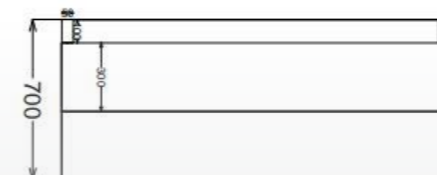

דגם מילאנו

ט.ל.ח. כל התמונות בקטלוג להמחשה בלבד

דגם מילאנו

ט.ל.ח. כל התמונות בקטלוג להמחשה בלבד

שולחן דגם ירדן

שולחן דגם ירדן

ט.ל.ח. כל התמונות בקטלוג להמחשה בלבד

ט.ל.ח. כל התמונות בקטלוג להמחשה בלבד

דגם C מעבדה פרופיל 60/30 + כיפוף

ט.ל.ח. כל התמונות בקטלוג להמחשה בלבד

דגם C מעבדה פרופיל 60/30 + כיפוף

ט.ל.ח. כל התמונות בקטלוג להמחשה בלבד

דגם ליאני פרופיל 80/40

ט.ל.ח כל התמונות בקטלוג להמחשה בלבד

דגם ליאני פרופיל 80/40

ט.ל.ח כל התמונות בקטלוג להמחשה בלבד

דגם סיינה

דגם סיינה

דגם סירקוזה פרופיל 40/40

דגם סירקוזה פרופיל 40/40

דגם קורל לשולחן ישיבות פרופיל 60/30 | 70/20

ט.ל.ח כל התמונות בקטלוג להמחשה בלבד

דגם קורל לשולחן ישיבות פרופיל 60/30 | 70/20