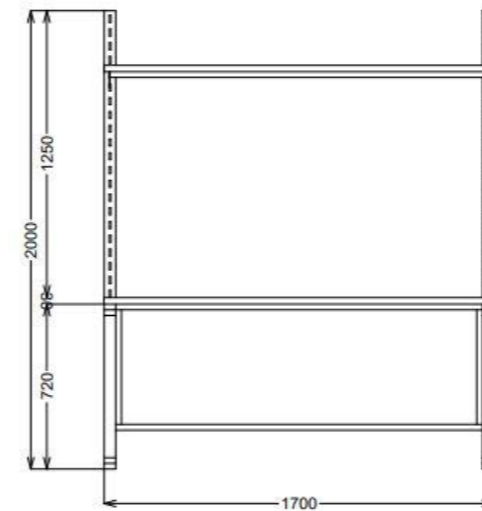

דגם C מעבדה פרופיל 60/30 + כיפוף

ט.ל.ח. כל התמונות בקטלוג להמחשה בלבד

דגם C מעבדה פרופיל 60/30 + כיפוף

ט.ל.ח. כל התמונות בקטלוג להמחשה בלבד

דגם ליאני פרופיל 80/40

ט.ל.ח כל התמונות בקטלוג להמחשה בלבד

דגם ליאני פרופיל 80/40

ט.ל.ח כל התמונות בקטלוג להמחשה בלבד

דגם סיינה

דגם סיינה

דגם סירקוזה פרופיל 40/40

דגם סירקוזה פרופיל 40/40

דגם קורל לשולחן ישיבות פרופיל 60/30 | 70/20

ט.ל.ח כל התמונות בקטלוג להמחשה בלבד

דגם קורל לשולחן ישיבות פרופיל 60/30 | 70/20