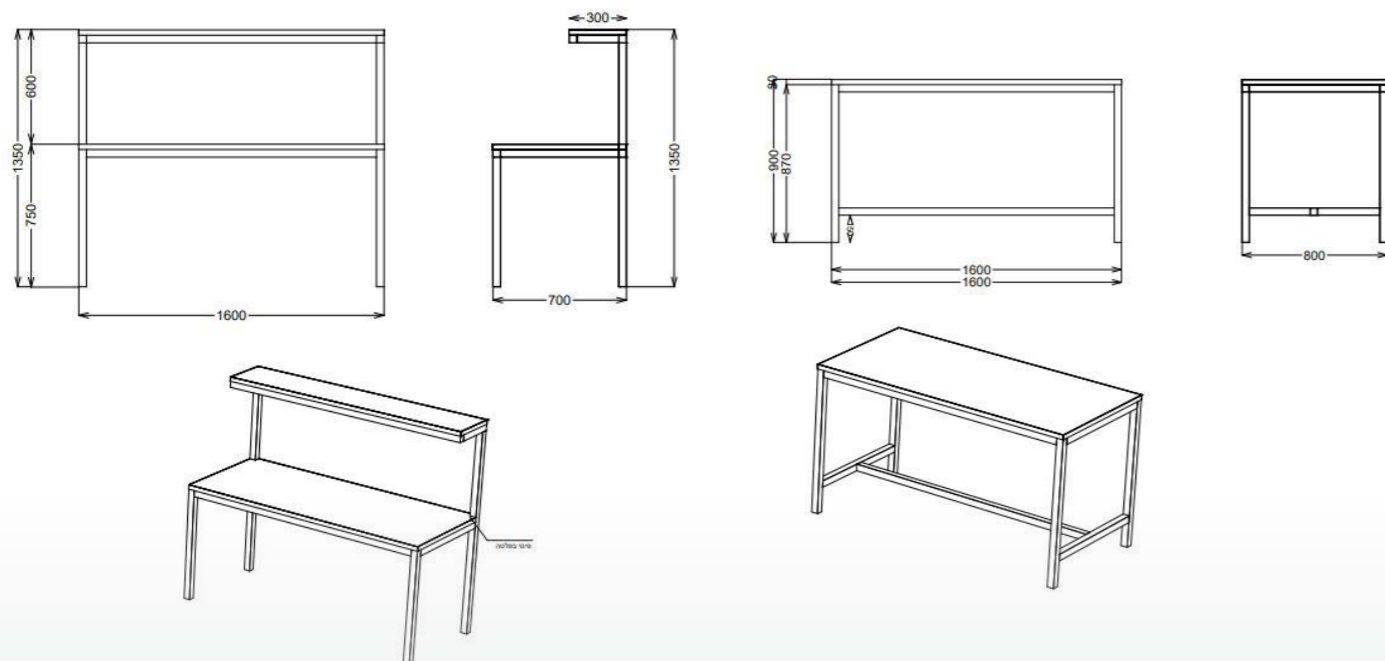

דגם פאנטום פרופיל 40/40

ט.ל.ח. כל התמונות בקטלוג להמחשה בלבד