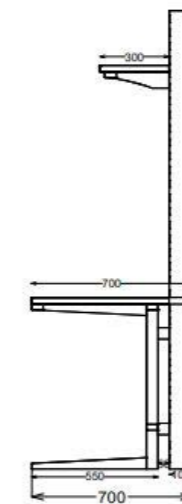

דגם מילאנו

ט.ל.ח. כל התמונות בקטלוג להמחשה בלבד

דגם מילאנו

ט.ל.ח. כל התמונות בקטלוג להמחשה בלבד

שולחן דגם ירדן

שולחן דגם ירדן

ט.ל.ח. כל התמונות בקטלוג להמחשה בלבד

ט.ל.ח. כל התמונות בקטלוג להמחשה בלבד

דגם C מעבדה פרופיל 60/30 + כיפוף

ט.ל.ח. כל התמונות בקטלוג להמחשה בלבד

דגם C מעבדה פרופיל 60/30 + כיפוף

ט.ל.ח. כל התמונות בקטלוג להמחשה בלבד

דגם ליאני פרופיל 80/40

ט.ל.ח כל התמונות בקטלוג להמחשה בלבד

דגם ליאני פרופיל 80/40

ט.ל.ח כל התמונות בקטלוג להמחשה בלבד

דגם סיינה

דגם סיינה

דגם סירקוזה פרופיל 40/40

דגם סירקוזה פרופיל 40/40

דגם קורל לשולחן ישיבות פרופיל 60/30 | 70/20

ט.ל.ח כל התמונות בקטלוג להמחשה בלבד

דגם קורל לשולחן ישיבות פרופיל 60/30 | 70/20