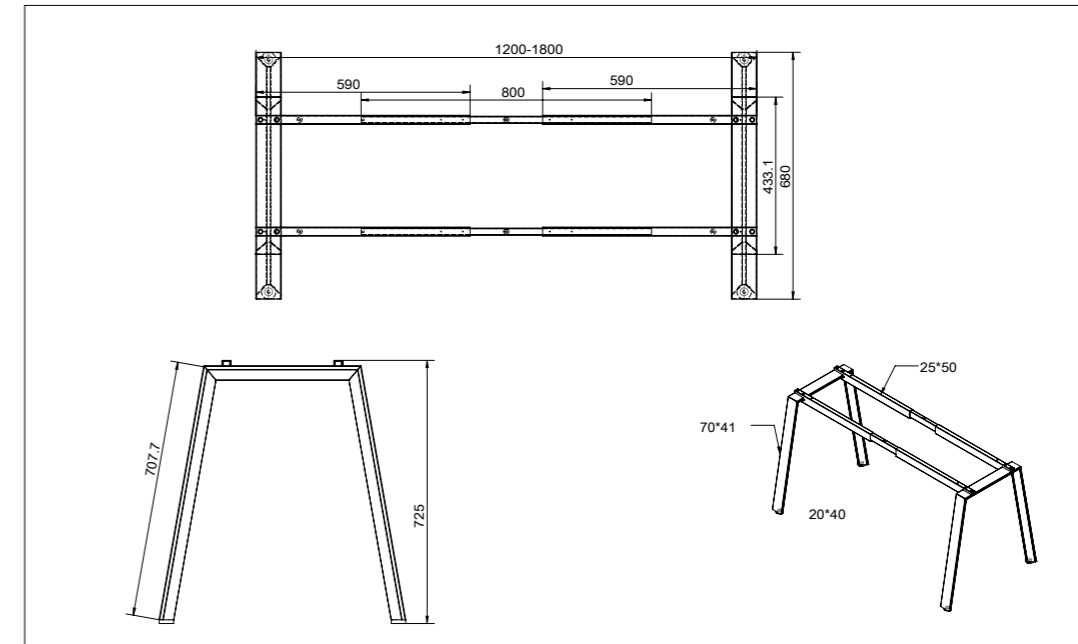

דגם ונציה

דגם ונציה

גובה השלוחה לשולחן רוכב חייב להיות 65 ס"מ

דגם ונציה

ט.ל.ח כל התמונות בקטלוג להמחשה בלבד

דגם ונציה

ט.ל.ח כל התמונות בקטלוג להמחשה בלבד

דגם רופינו