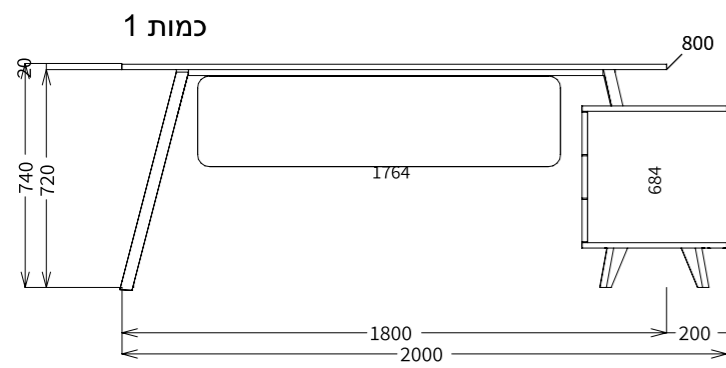

דגם ונציה

דגם ונציה

גובה השלוחה לשולחן רוכב חייב להיות 65 ס"מ

דגם ונציה

ט.ל.ח כל התמונות בקטלוג להמחשה בלבד

דגם ונציה

ט.ל.ח כל התמונות בקטלוג להמחשה בלבד

דגם רופינו