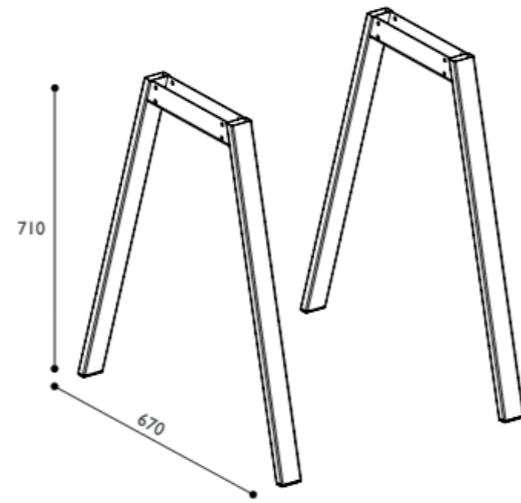

דגם C מעבדה פרופיל 60/30 + כיפוף

ט.ל.ח. כל התמונות בקטלוג להמחשה בלבד

דגם C מעבדה פרופיל 60/30 + כיפוף

ט.ל.ח. כל התמונות בקטלוג להמחשה בלבד

דגם ליאני פרופיל 80/40

ט.ל.ח כל התמונות בקטלוג להמחשה בלבד

דגם ליאני פרופיל 80/40

ט.ל.ח כל התמונות בקטלוג להמחשה בלבד

דגם סיינה

דגם סיינה

דגם סירקוזה פרופיל 40/40

דגם סירקוזה פרופיל 40/40

דגם קורל לשולחן ישיבות פרופיל 60/30 | 70/20

ט.ל.ח כל התמונות בקטלוג להמחשה בלבד

דגם קורל לשולחן ישיבות פרופיל 60/30 | 70/20

ט.ל.ח כל התמונות בקטלוג להמחשה בלבד

דגם פיזה

דגם פיזה

ארגזי מגירות

ארגזי מגירות

דגם טמפו

ט.ל.ח. כל התמונות בקטלוג להמחשה בלבד

דגם טמפו