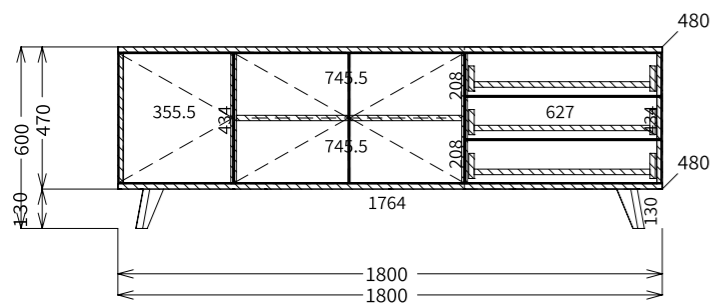

דגם ונציה

דגם ונציה

גובה השלוחה לשולחן רוכב חייב להיות 65 ס"מ

דגם ונציה

ט.ל.ח כל התמונות בקטלוג להמחשה בלבד

דגם ונציה

ט.ל.ח כל התמונות בקטלוג להמחשה בלבד

דגם רופינו