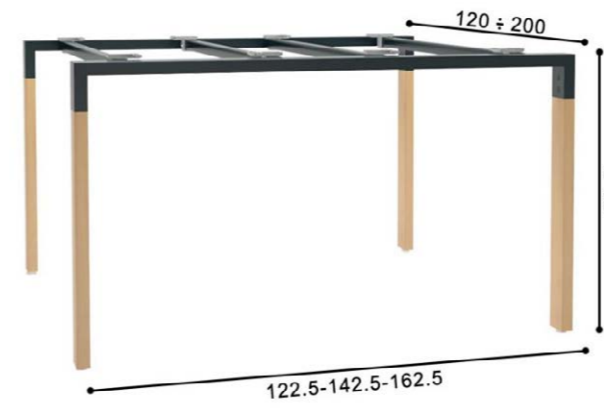

דגם גארדה A

ט.ל.ח. כל התמונות בקטלוג להמחשה בלבד