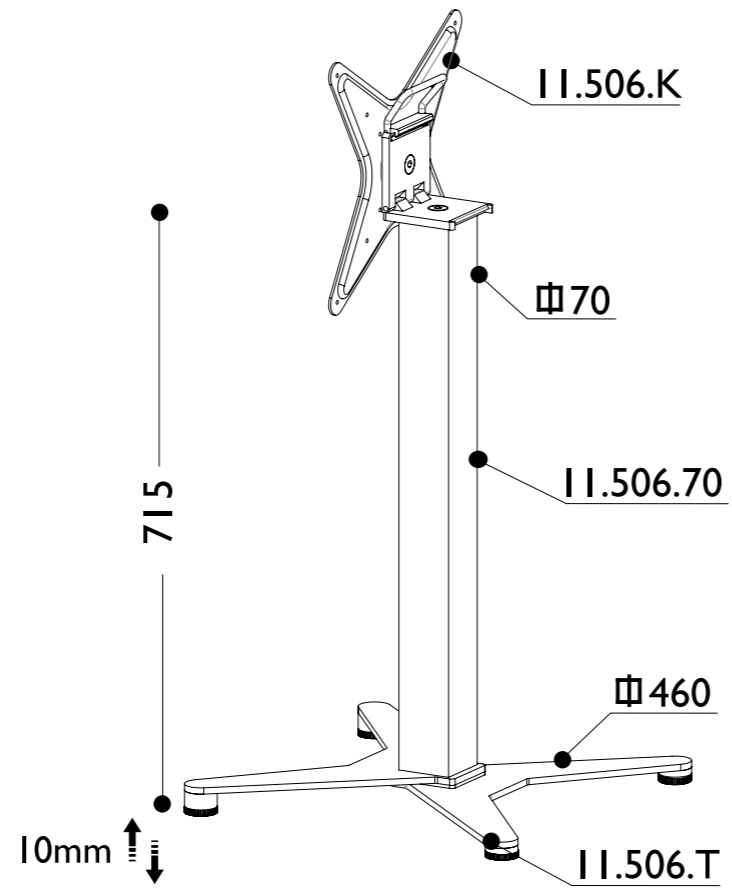

שולחן דגם ספר

שולחנות מתקפלים - דגמים נוספים

שולחן דגם אלה

טלח כל התמונות בקטלוג להמחשה בלבד

שולחן דגם דורה

טלח כל התמונות בקטלוג להמחשה בלבד

דגם תירוש - שולחן מתקפל לפלטה מרובעת

דגם תירוש - שולחן מתקפל לפלטה עגולה

דגם פנינה פרופיל 70/20

דגם פנינה פרופיל 70/20

לא ניתן לקבל בקושרות מתכוננות אלא רק מרותך
 לא ניתן לעשות שולחן בנצי'

ט.ל.ח כל התמונות בקטלוג להמחשה בלבד

ט.ל.ח כל התמונות בקטלוג להמחשה בלבד

שולחנות פיצה

גובה 72, קוטר 50 ס"מ, מתאים לפלטה עד 80 ס"מ