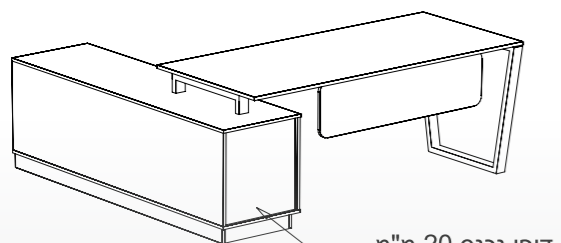

דגם טרפז

ט.ל.ח. כל התמונות בקטלוג להמחשה בלבד