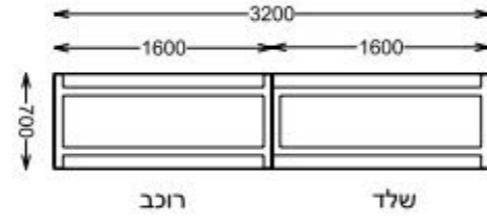

שולחן דגם ספר

שולחנות מתקפלים - דגמים נוספים

שולחן דגם אלה

טלח כל התמונות בקטלוג להמחשה בלבד

שולחן דגם דורה

טלח כל התמונות בקטלוג להמחשה בלבד

דגם תירוש - שולחן מתקפל לפלטה מרובעת

דגם תירוש - שולחן מתקפל לפלטה עגולה

דגם פנינה פרופיל 70/20

דגם פנינה פרופיל 70/20

לא ניתן לקבל בקושרות מתכוננות אלא רק מרותך
 לא ניתן לעשות שולחן בנצי'

ט.ל.ח כל התמונות בקטלוג להמחשה בלבד

ט.ל.ח כל התמונות בקטלוג להמחשה בלבד

שולחנות פיצה

גובה 72, קוטר 50 ס"מ, מתאים לפלטה עד 80 ס"מ