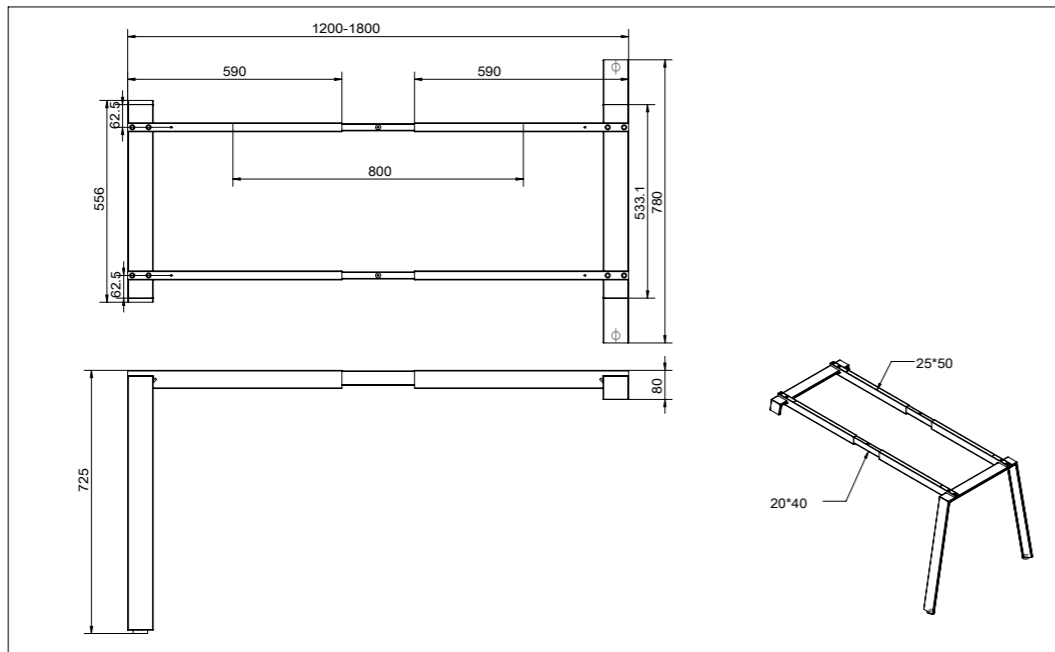

דגם ונציה

דגם ונציה

גובה השלוחה לשולחן רוכב חייב להיות 65 ס"מ

דגם ונציה

ט.ל.ח כל התמונות בקטלוג להמחשה בלבד

דגם ונציה

ט.ל.ח כל התמונות בקטלוג להמחשה בלבד

דגם רופינו